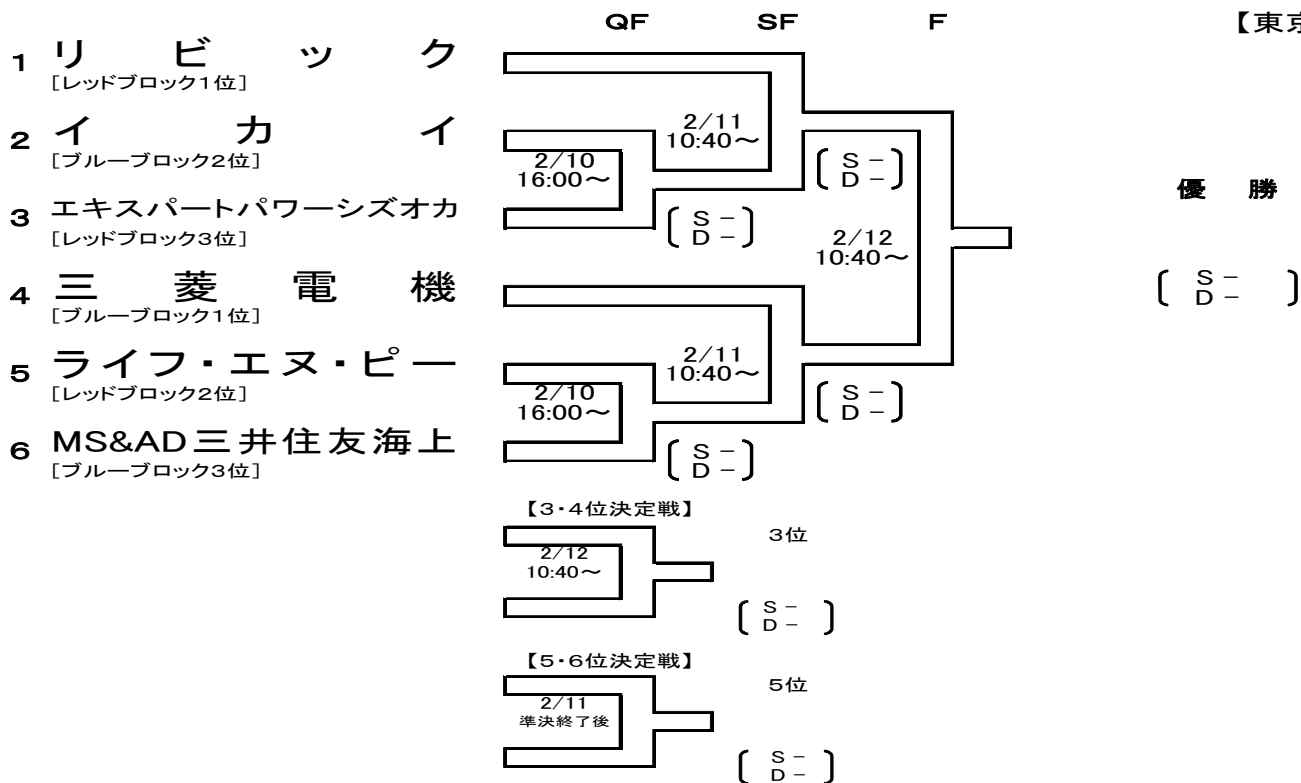

第26回テニス日本リーグ

男子決勝トーナメント

【東京体育館】

男子準々決勝 2月10日(金)

	イカイ	VS	エキスパートパワーシズオカ
S1			
S2			
D			

	ライフ・エヌ・ピー	VS	MS&AD三井住友海上
S1			
S2			
D			

男子準決勝 2月11日(土)

	リビック	VS	
S1			
S2			
D			