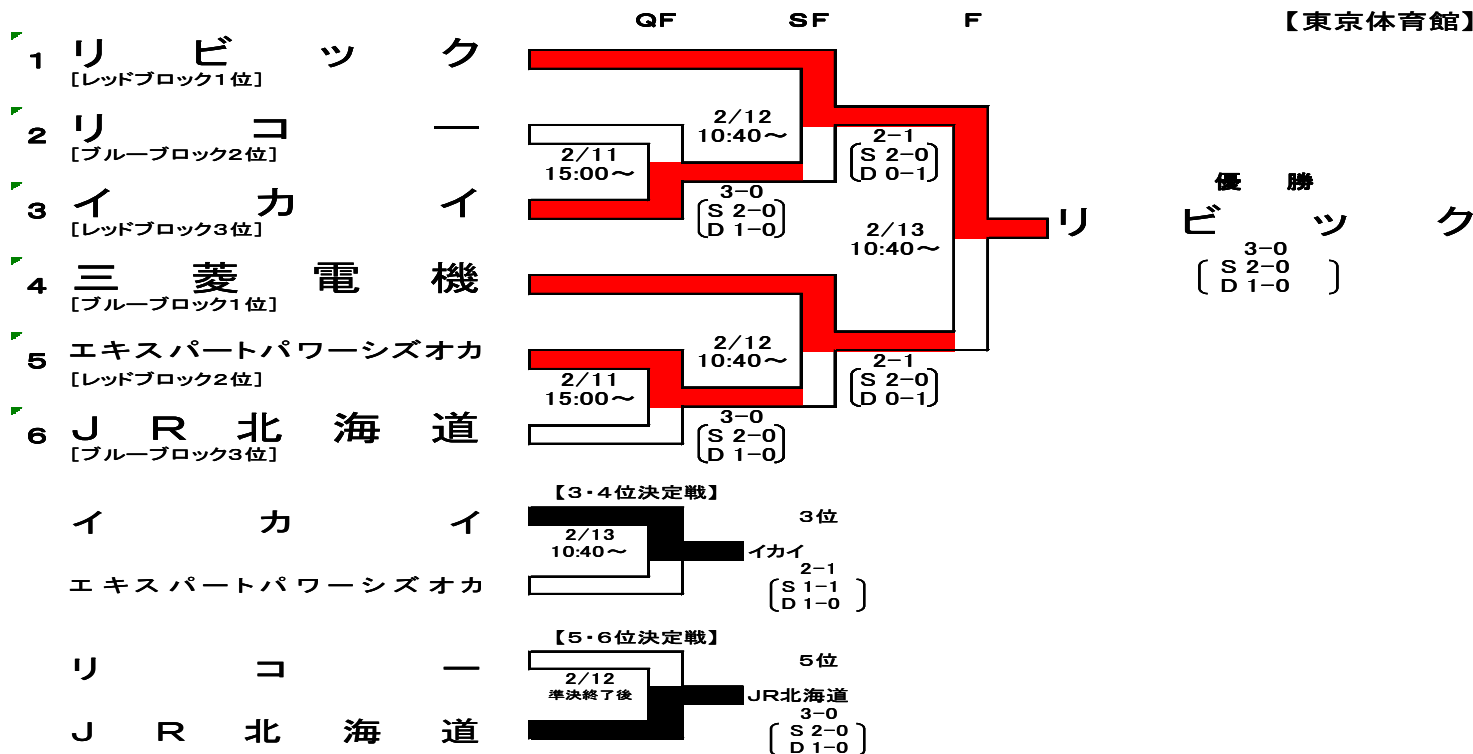

# 第25回テニス日本リーグ

## 男子決勝トーナメント

【東京体育館】